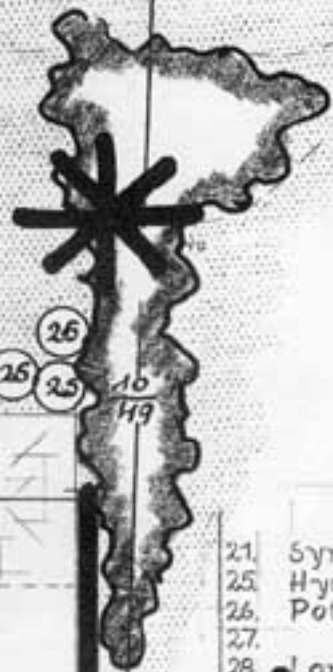

HYRESHUS
RADHUSOMR.
KV. ADELSM
DETALJPLANT
N. H. OR
TRÄDGÅRDSARK
PÅSUNDV. 10 SOLMA

brand-
steg

2
68

40.96 +
+40.86 S.

41.66 +
+41.56 S.

+40.35

+40.85

+41.35

+41.85

8/51
E.L.

8/50
E.L.

41
44

6/77 + 41.11

+41.81

+41.14

+41.84